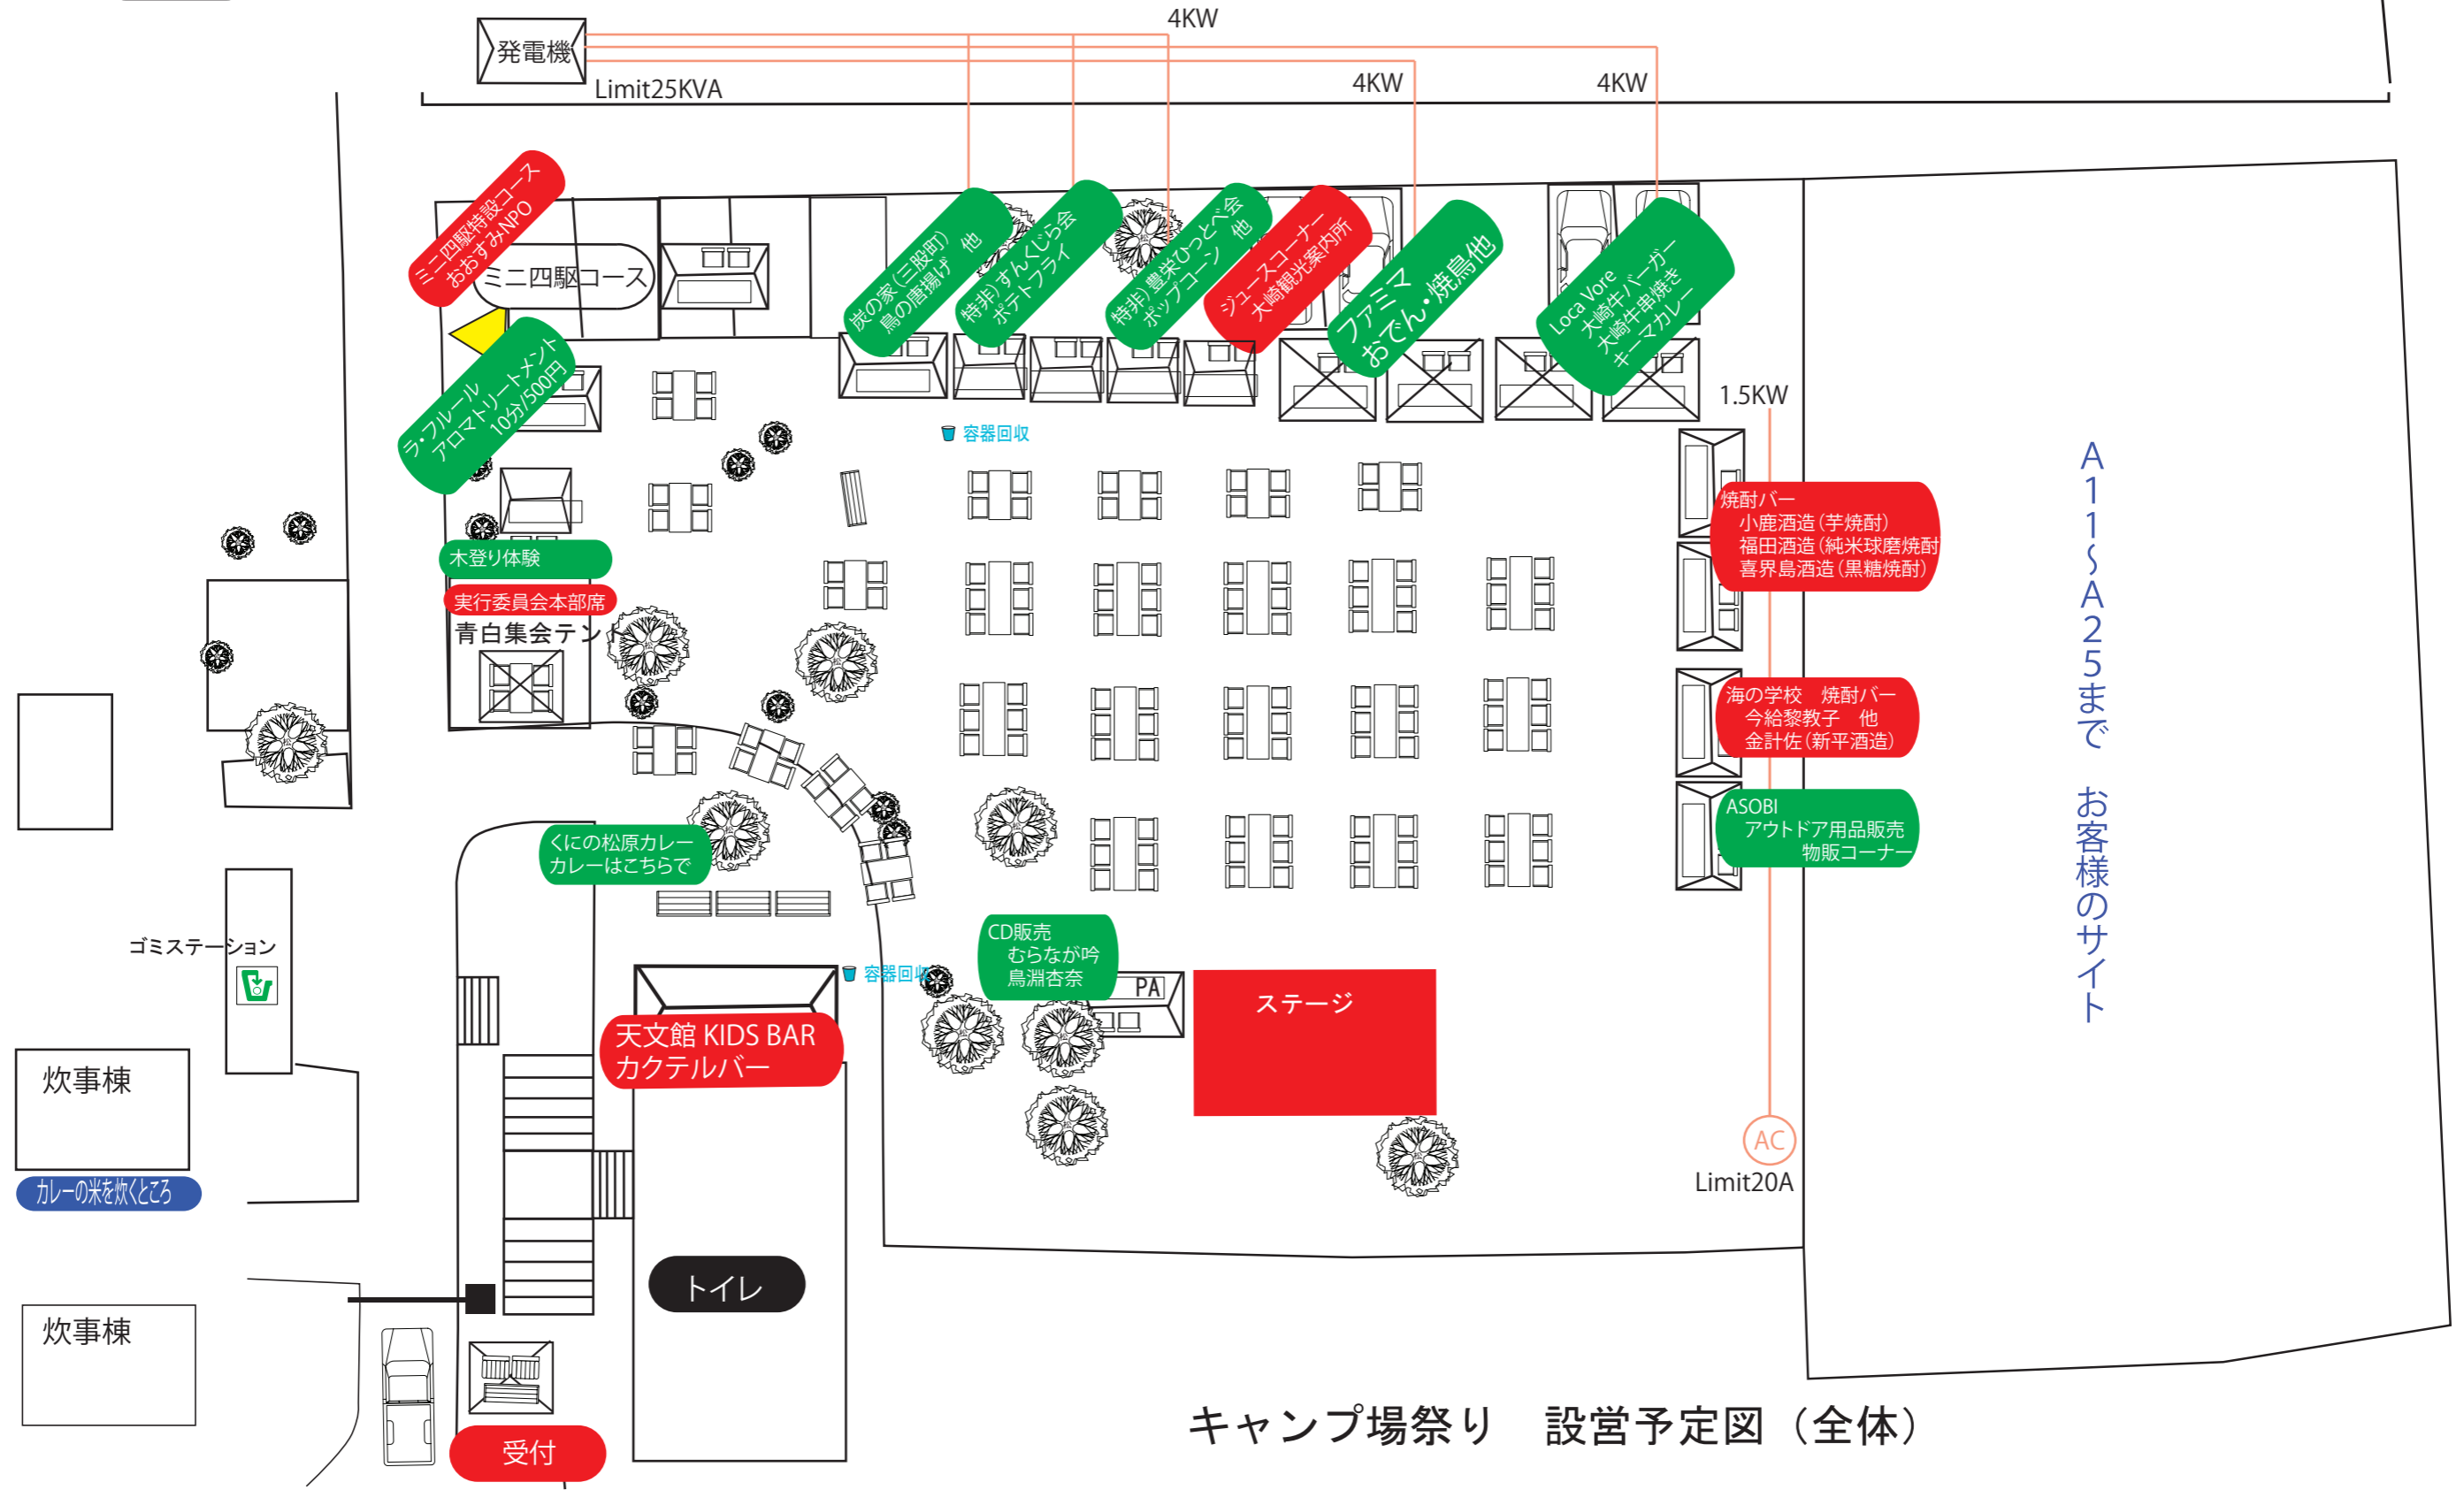

会場内案内図

トイレ 常設テントゾーンには大きなトイレ・シャワー棟があります。

A11S A25まで お客様のサイト

キャンプ場祭り 設営予定図 (全体)